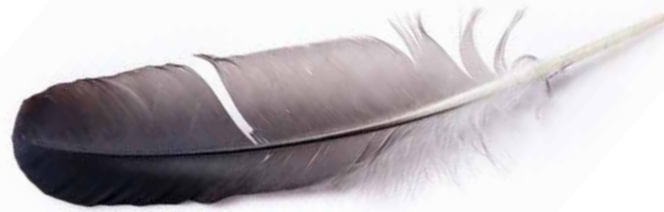

پرندے کا گھونسلا

درخت میں سوراخ

دھس/بھنورے کے قدموں کے نشان

خرگوش کا بل

چیونٹی کا بل

# Spot it! Tracks and signs

Andy Hay (rspb-images.com)

**Spider's web**

David Norton (rspb-images.com)

**Nibbled leaves and nuts**

Nick Upton (rspb-images.com)

**Mole hills**

Niall Benvie (rspb-images.com)

**Feather**

Laurie Campbell (rspb-images.com)

**Animal poo**

Ray Kennedy (rspb-images.com)

**Slime**

Laurie Campbell (rspb-images.com)

**Squirrel's drey**

Oliver Smart (rspb-images.com)