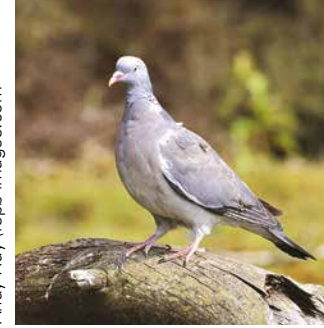

رابن

نیل کنٹھ

جنگلی چڑیا

سرمنی گلہری

خرگوش

Spot it! Birds and mammals

Ray Kennedy (rspb-images.com)

House sparrow

Nick Upton (rspb-images.com)

Carrion crow

David Norton (rspb-images.com)

Black-headed gull

Andy Hay (rspb-images.com)

Woodpigeon

Ben Andrew (rspb-images.com)

Starling

Ray Kennedy (rspb-images.com)

Blue tit

Ray Kennedy (rspb-images.com)

Blackbird

Ray Kennedy (rspb-images.com)

Robin

Brian Ludwig (rspb-images.com)

Magpie

Ray Kennedy (rspb-images.com)

Song thrush

Ben Hall (rspb-images.com)

Grey squirrel

Ben Hall (rspb-images.com)

Rabbit