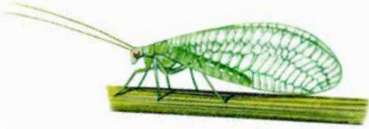

Tree minibeast

These animals come in a wide range of sizes but are all shown at the same size here so it's easy for you to see all their features.

6 legs

Lacewing

No legs

Snail

8 legs

More than 8 legs

The RSPB is a registered charity in England & Wales 207076, in Scotland SC037654 Artwork by Chris Shields and ladybird by iStock.com. 832-0550-21-22.