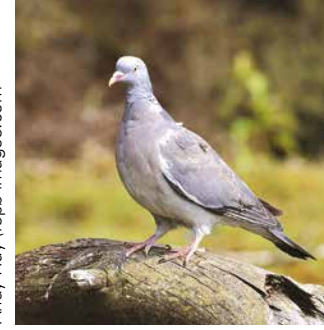

খরগোশ

 giving
nature
a home

RSPB হল ইংল্যান্ড ও ওয়েলসে নিবন্ধিত একটি
দাতব্য সংস্থা 207076, স্কটল্যান্ডে SC037654।
832-0550-21-22

Spot it! Birds and mammals

Ray Kennedy (rspb-images.com)

House sparrow

Nick Upton (rspb-images.com)

Carrion crow

David Norton (rspb-images.com)

Black-headed gull

Andy Hay (rspb-images.com)

Woodpigeon

Ben Andrew (rspb-images.com)

Starling

Ray Kennedy (rspb-images.com)